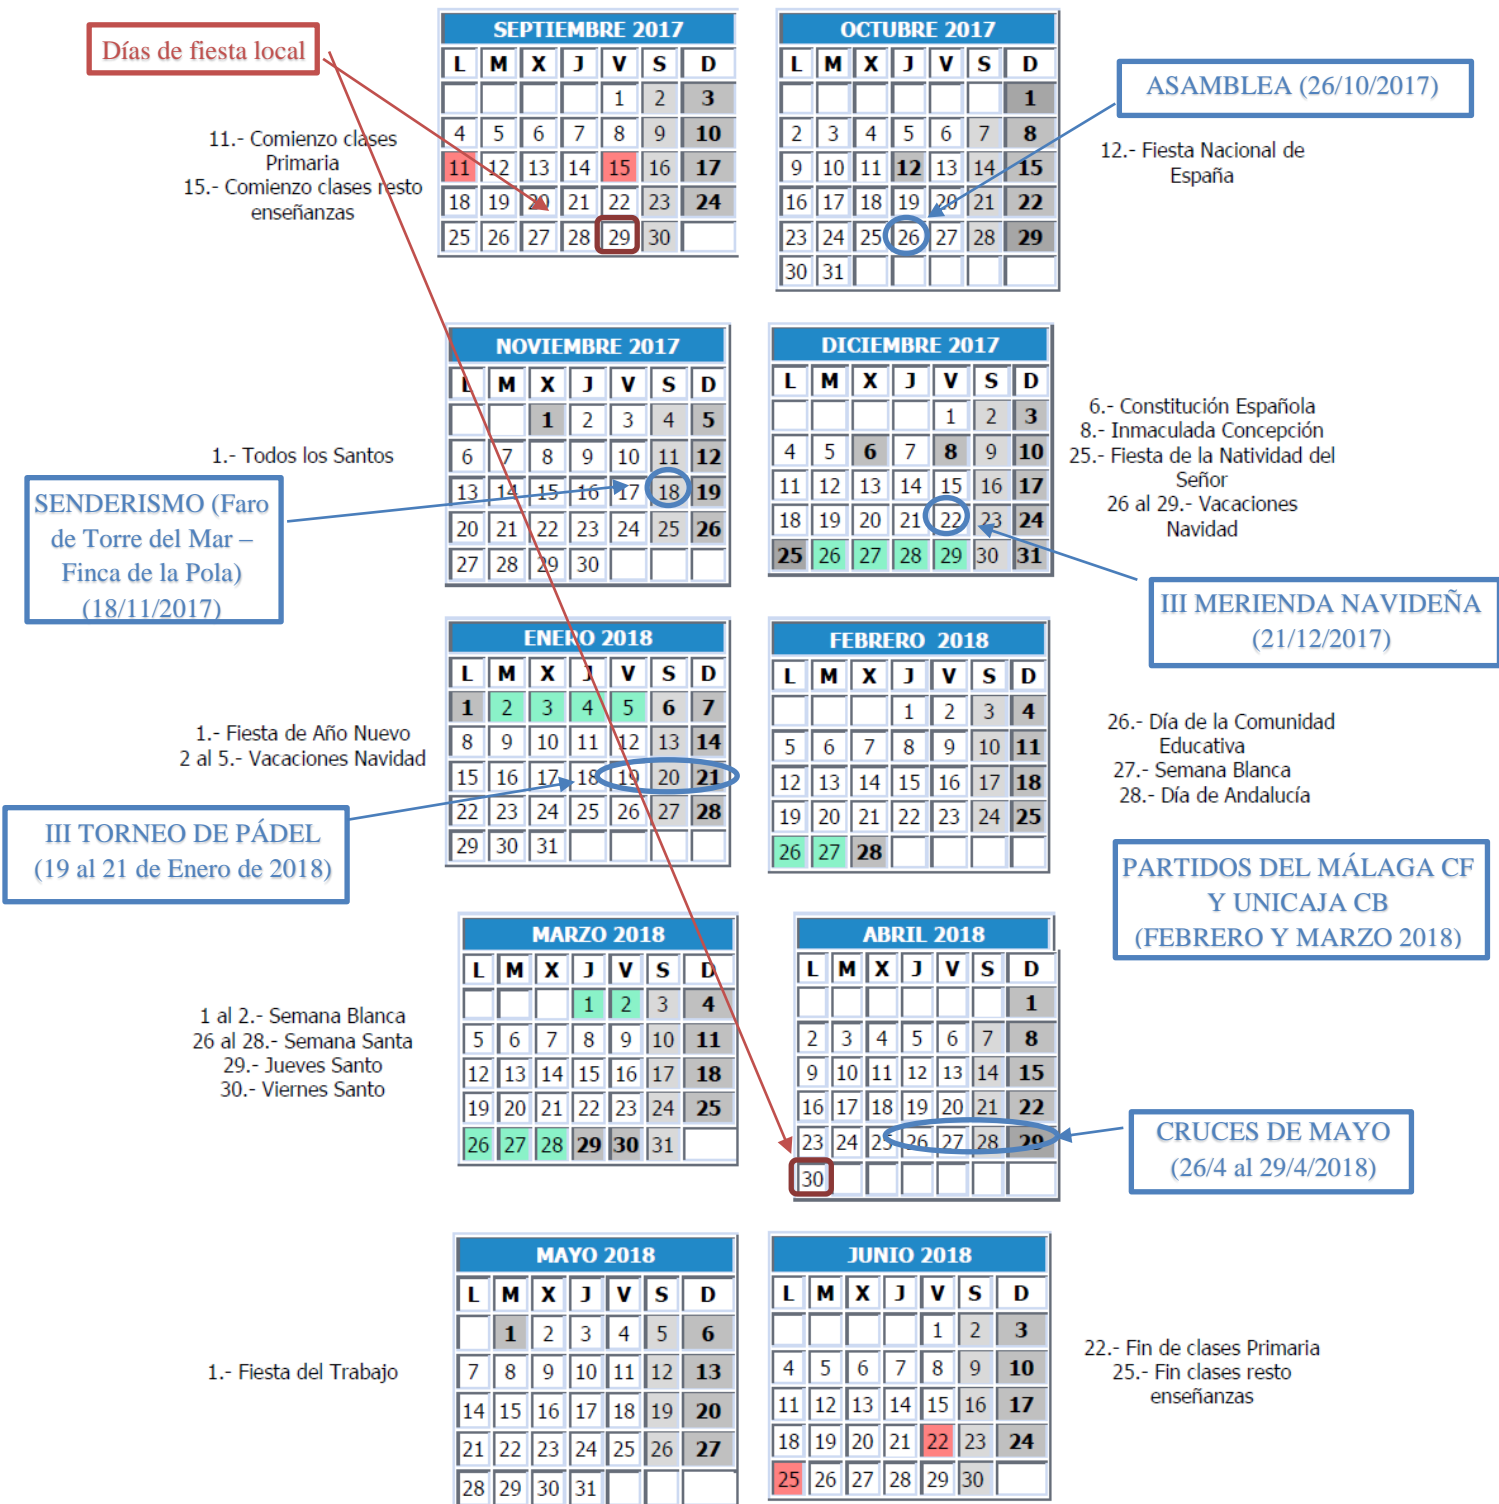

CALENDARIO ESCOLAR Y DE ACTIVIDADES PROGRAMADAS POR EL APA PARA EL CURSO 2017/2018

Las actividades programadas, que no dependen exclusivamente del APA, podrán sufrir modificación de fecha que será informada en su momento.

MÁLAGA, CURSO ESCOLAR 2017-2018

- Total días lectivos enseñanzas de segundo ciclo de educación infantil, educación primaria y educación especial: **178**.
- Total días lectivos resto de enseñanzas: **175**.